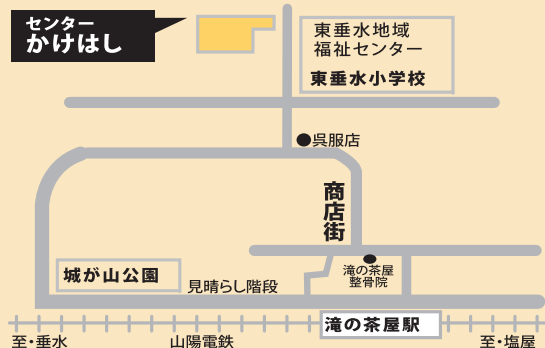

お問い合わせ
岡田 晴海
電話 078-753-0825
携帯 090-3289-3410

◆練習日
【一般・少年】火曜日，木曜日，土曜日
午後7時～9時

◆練習場所
滝ノ茶屋駅より北へ600m
東垂水小学校前センターかけはし内

◆練習場所
塩屋北小学校体育館

◆練習場所
舞子駅上がる（苔谷公園コミュニティ会館内）

協賛 わがまちウォーク クイズに賞品を提供！

6月4日（土）主催 東垂水地区まちづくり推進会

「わがまちウォーク」では従来よりまちづくりに関するクイズを組み入れていましたが、全問正解でも賞品はなく答え合わせだけで済ませていました。そこで今回 センターかけはしより協賛品として図書カードを提供させて頂いたところいつも以上に参加者のボルテージが上がり全問正解者が提供品の数を大幅に上回る白熱したものになりました。最終的にはジャンケン勝負の末10人が勝ち抜いて結着がつかしました。次回からも継続して提供させて頂こうと計画しています。

●ご利用のお問合せ
月曜日から金曜日（祝祭日除く）
電話 (078)753-6024
直接事務局で予約してください。

●施設紹介
1階 2階
空調設備完備 空調設備完備
洋室：壁に鏡あり 洋室：テーブル、椅子あり
和室：畳

●施設使用料金表(単位：円)

室名	屋内広場 146㎡	洋室1・2 59㎡	和室 58㎡
午前 9:00～12:00	1,600	600	600
午後 13:00～17:00	2,100	900	900
夜間 18:00～21:30	1,900	800	800
午前・午後 9:00～17:00	3,500	1,400	1,400
午後・夜間 13:00～21:30	3,800	1,600	1,600
終日 9:00～21:30	5,300	2,100	2,100