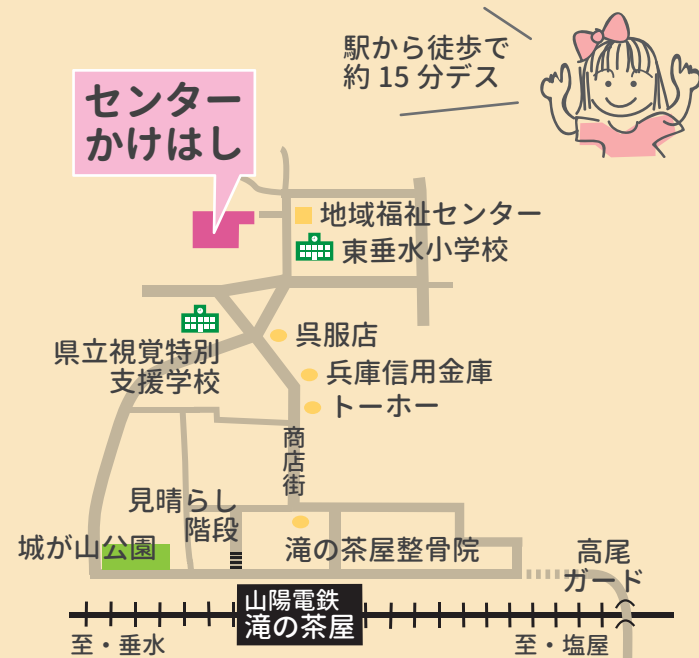

構成団体

- ◎ NPO 法人 G ネット 753-6026
- ◎ かけはしカフェ 080-3802-4035
- ◎ ボーイスカウト神戸第28団 751-0114
- ◎ NPO 法人 薫風 752-4666
- ◎ NPO 法人 マリノスポーツクラブ 751-2046
- ◎ こどもゆめBOX 752-4427
- ◎ 東垂水柔友会 751-8001
- ◎ 合気道神戸祥平塾 752-6613
- ◎ 土道館横山道場&キックボクシング 976-4901
- ◎ 東垂水地区まちづくり推進会 751-7979

「東垂水・まち・みらい・子ども支援ネットワーク」は、「旧泉が丘幼稚園」の建物を、地域で有効活用するため設立された団体です。

貸し部屋事業やイベントの開催、構成団体のイベントへの協賛など、さまざまなかたちでまちづくり活動に取り組んでいます。

貸し部屋料金

時間帯	屋内広場 (1階)	和室 洋室 1・2
午前 9:00-12:00	1,900 円	900 円
午後 13:00-17:00	2,400 円	1,200 円
夜間 18:00-21:30	2,200 円	1,100 円
午後前 9:00-17:00	4,000 円	1,900 円
夜午後間 13:00-21:30	4,300 円	2,100 円
終日 9:00-21:30	6,000 円	2,800 円

※上記金額には空調料金を含みます

※洋室1の鏡はマリノスポーツクラブの持ち物です。ご利用の際は、ご連絡をお願いします。
 ※洋室1の卓球台は一回り小さい家庭用サイズです。
 ※洋室2と和室には電子ピアノがあります。どなたでもご利用いただけます。

- ☐ かけはし活動報告
- ☐ おしらせ
- ☐ 各団体のお知らせ

センターかけはしニュース

発行 東垂水まち・みらい・子ども支援ネットワーク
 〒655-0883 神戸市垂水区王居殿3丁目6-1
 センターかけはし内 tel 078-753-6024