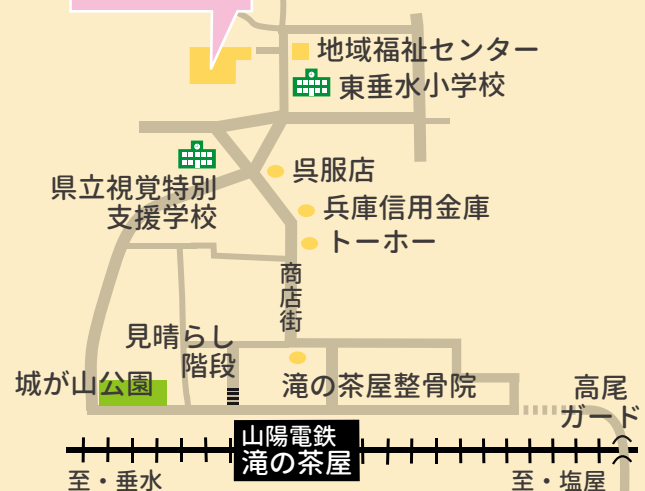

センターかけはし

お問合せ、予約等は事務局へ
受付：月曜日～金曜日 ※祝祭日除く
☎ 078-753-6024