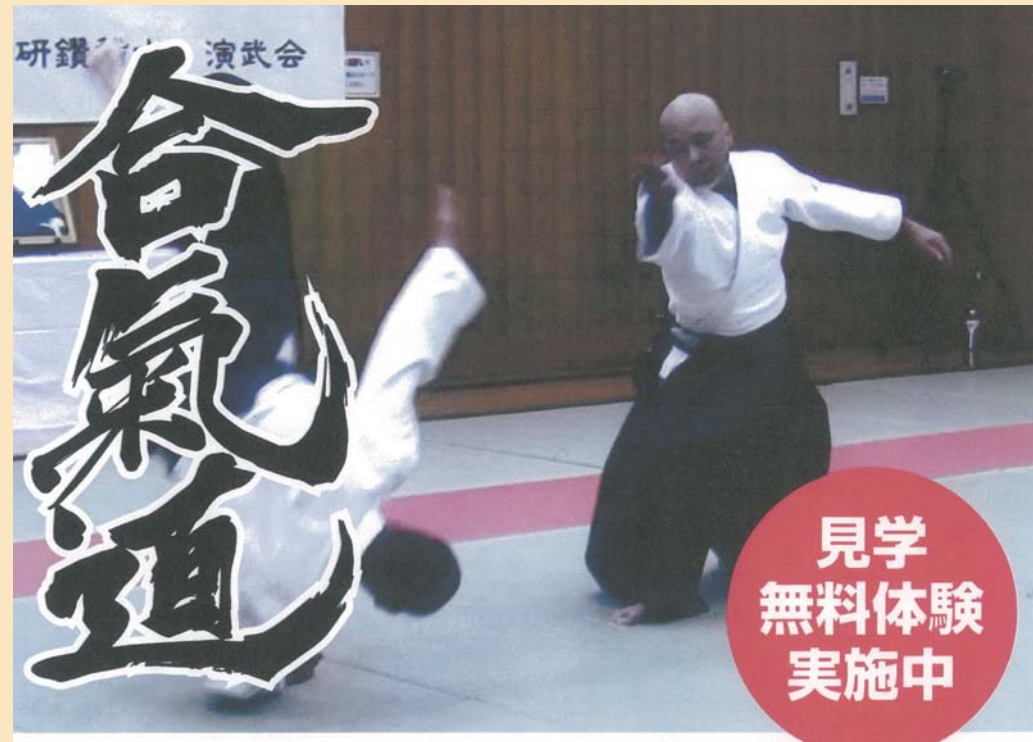

マリノなでしこFC

学年問わず、女の子だけのチームとして活動しております。マリノFCの各学年チームに所属している女の子はもちろん、なでしこFCだけに参加したいという女の子も大歓迎です！

マリノFC6年Aチーム
神戸市少年サッカーリーグ
1部 優勝

合気道神戸祥平塾

合気道は子供からお年寄りまで、何歳からでも始められる生涯武道です。礼儀作法を身につけ、無理なく楽しく、心と体を鍛えます。初心者歓迎！基本から優しくご指導いたします。