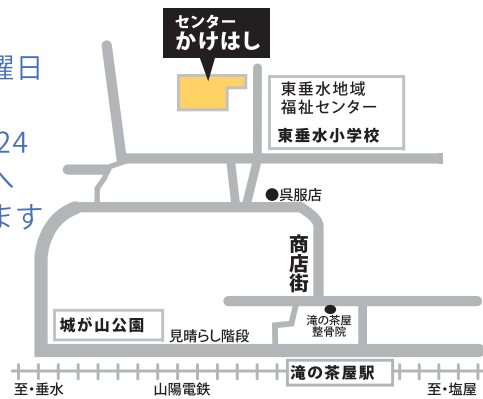

お問い合わせ
月曜日から金曜日
※祝祭日除く
☎078-753-6024
予約は事務局へ
お願いします

施設使用料金 (単位：円)

室名	屋内広場 146㎡	洋室1・2 59㎡	和室 58㎡
午前 9:00~12:00	1,600	600	600
午後 13:00~17:00	2,100	900	900
夜間 18:00~21:30	1,900	800	800
午前・午後 9:00~17:00	3,500	1,400	1,400
午後・夜間 13:00~21:30	3,800	1,600	1,600
終日 9:00~21:30	5,300	2,100	2,100